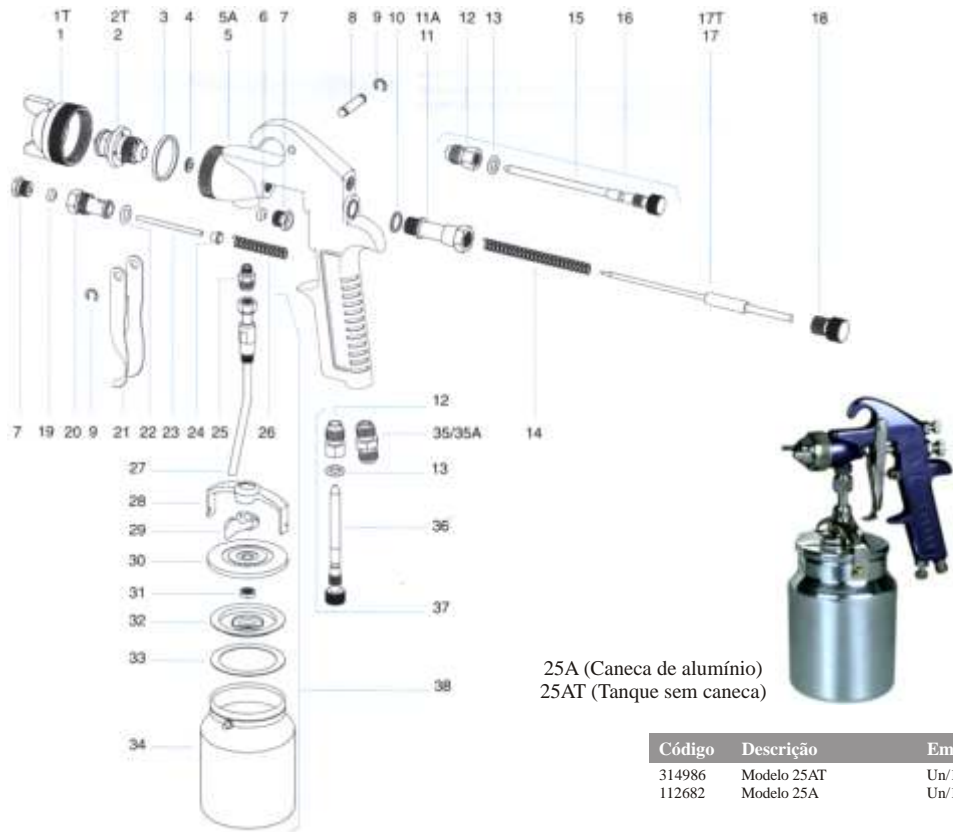

Continuação...

25A (Caneca de alumínio)
25AT (Tanque sem caneca)

Código	Descrição	Emb.	Fornec.
314986	Modelo 25AT	Un/1	Majam
112682	Modelo 25A	Un/1	Majam