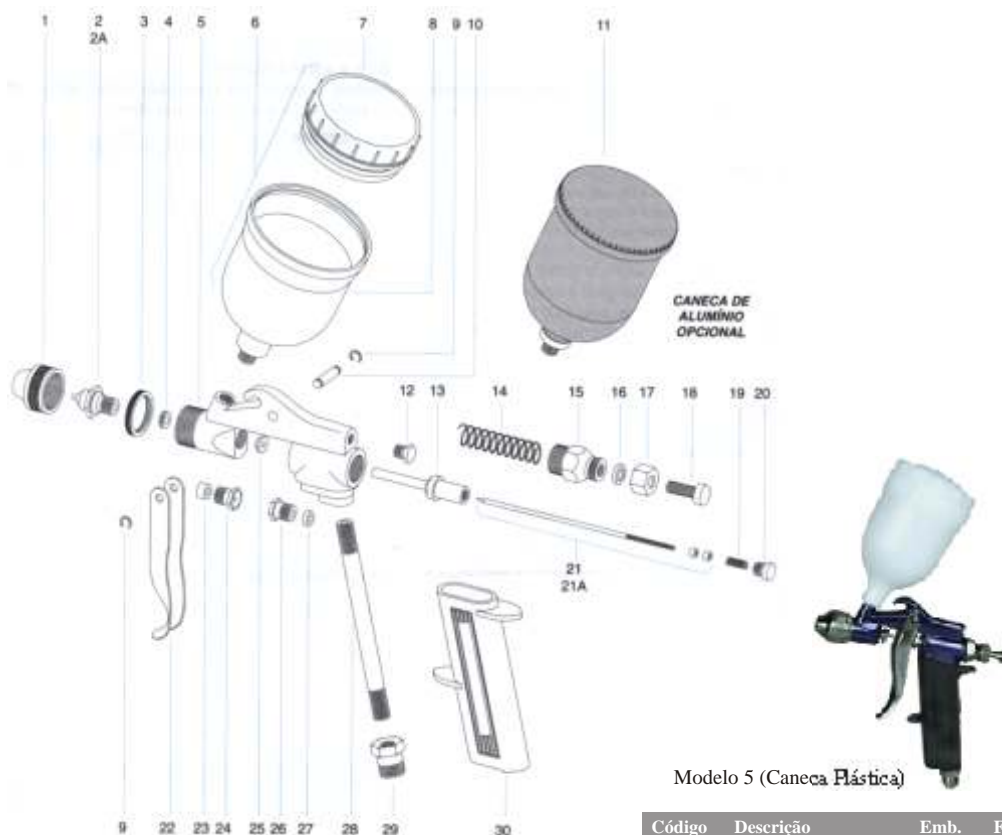

Modelo 5 (Caneça Plástica)

Código	Descrição	Emb.	Fornec.
153516	Modelo 5	Un/1	Majam