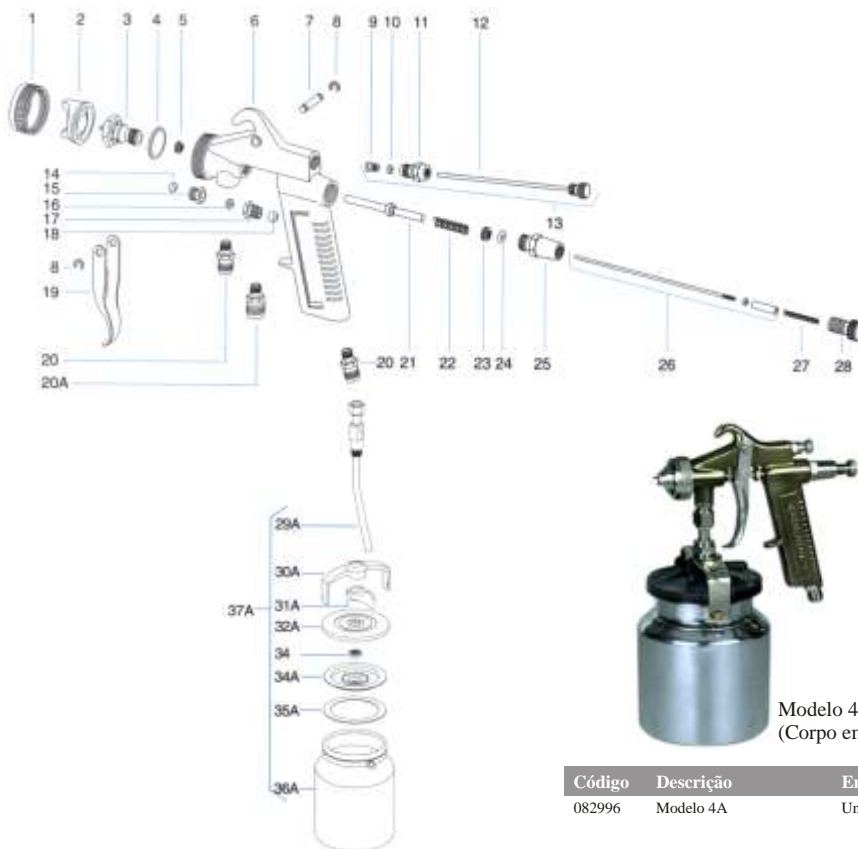

PISTOLA PINTURA BAIXA GRAVIDADE

Modelo 4A
(Corpo em Alumínio)

Código	Descrição	Emb.	Fornec.
082996	Modelo 4A	Un/1	Majam