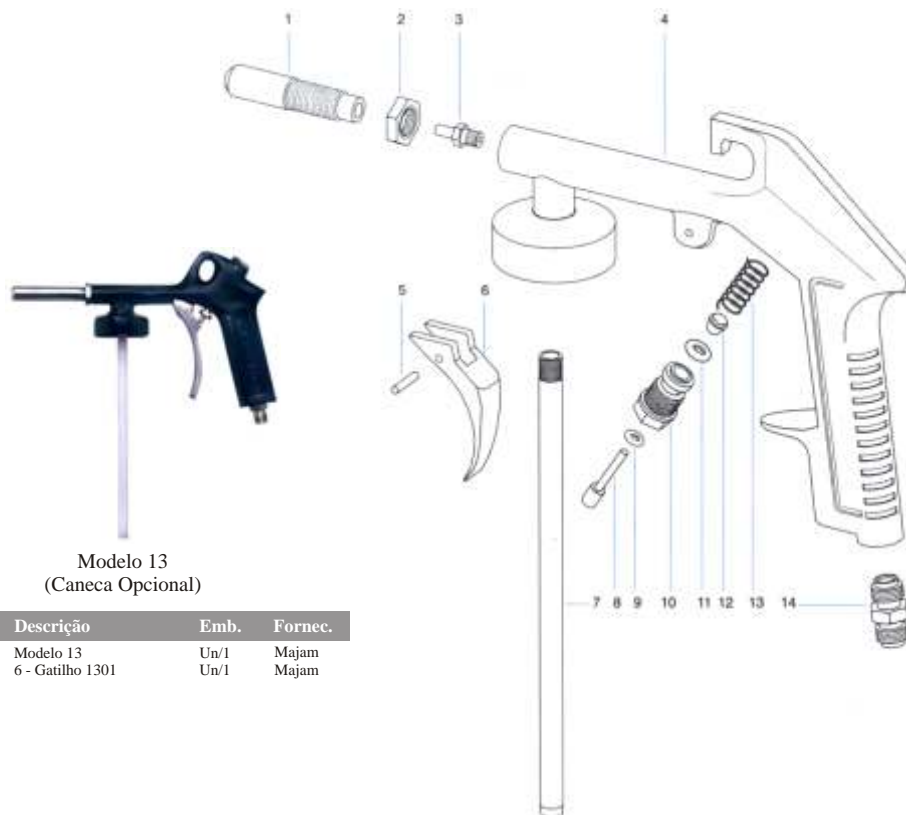

### PISTOLA PINTURA APLICADOR MASSA

Modelo 13  
(Caneca Opcional)

Código	Descrição	Emb.	Fornec.
112674	Modelo 13	Un/1	Majam
295710	6 - Gatilho 1301	Un/1	Majam