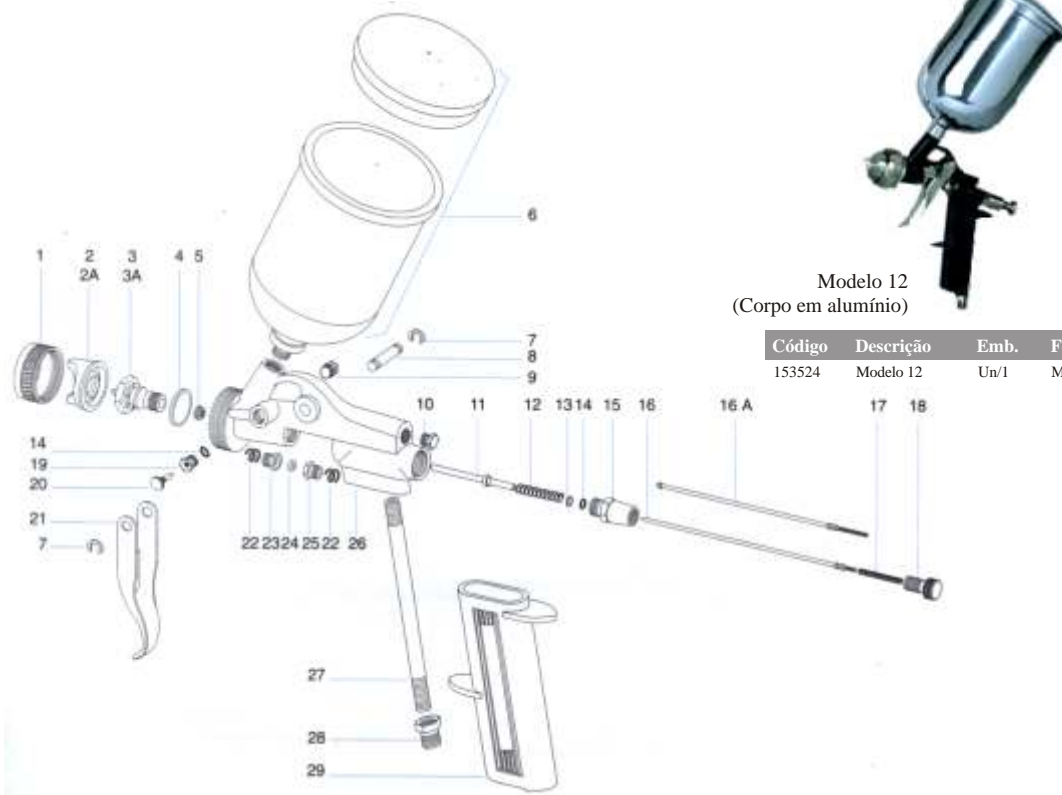

PISTOLA PINTURA ALTA GRAVIDADE

Modelo 12
(Corpo em alumínio)

Código	Descrição	Emb.	Fornec.
153524	Modelo 12	Un/1	Majam